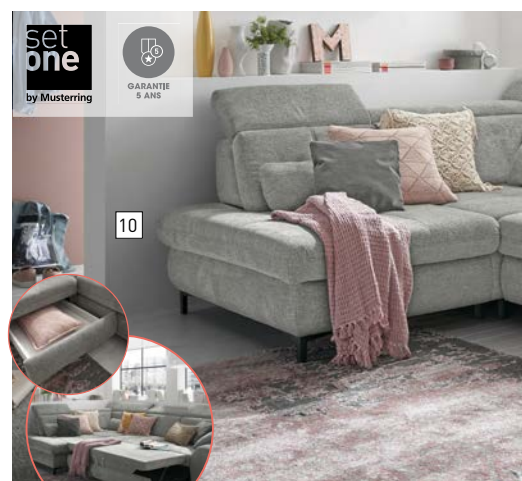

set
one
by Musterring

GARANTIE
5 ANS

10