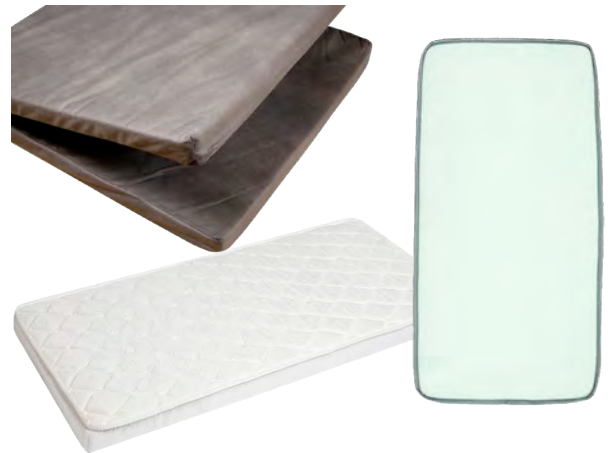

LE DODO

LITERIE

-30%

DE REMISE IMMÉDIATE

SUR TOUS LES MATELAS TEX BABY

HORS CONDITIONNEMENTS PROMOTIONNELS
Selon disponibilités en magasin

Roudoudou

25€
DE REMISE
IMMÉDIATE