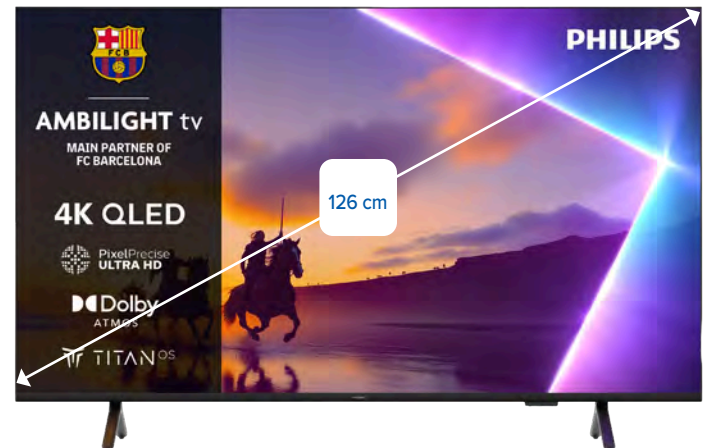

DU MARDI 3 AU DIMANCHE 15 MARS

Cette semaine
CÉLÉBRONS VOTRE
**MARQUE
PRÉFÉRÉE**

15% Club+
D'ÉCONOMIES (2)

**SUR TOUS LES TÉLÉVISEURS
DE 55" ET PLUS
LG**

HORS CONDITIONNEMENTS PROMOTIONNELS
Selon disponibilités en magasin