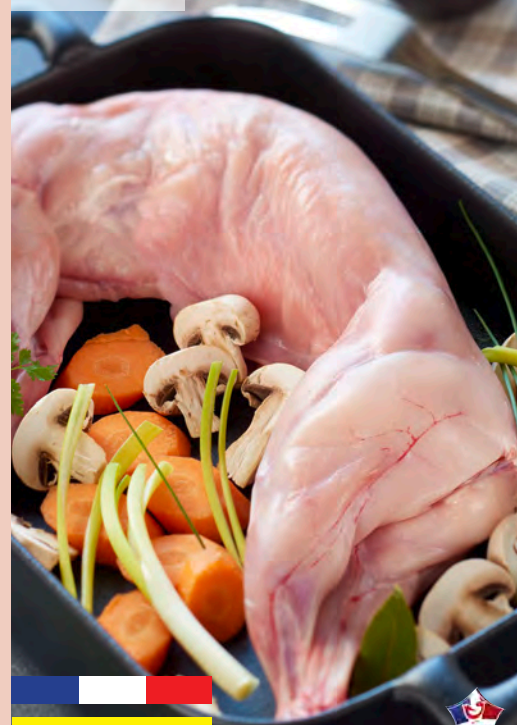

Veau : côte* à griller**
La caissette de 4
pièces minimum.

ORIGINE 
FRANCE

1€₄₉
Le kg

Porc : foie Existe aussi
en cœur ou en rognon.

ORIGINE 
FRANCE

9€₄₉
Le kg

**Lapin entier sous
fourreau** Existe aussi
en Halal.