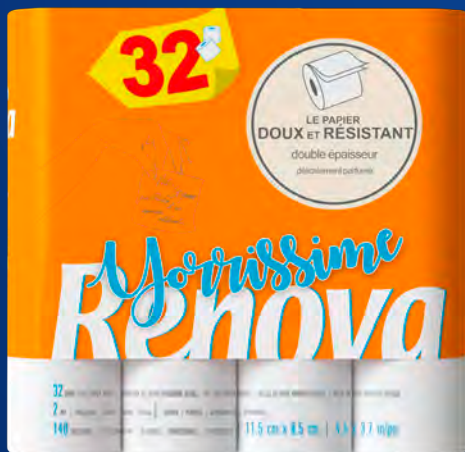

Papier hygiénique RENOVA
Yorissime, par 32 rouleaux.
Soit 6,50 € sur la Carte Club Carrefour.

50%
D'ÉCONOMIES (2)
avec le **Club**

9€
99
Le Maxi Pack
Prix payé en caisse
Soit

4€
99
Remise Fidélité déduite