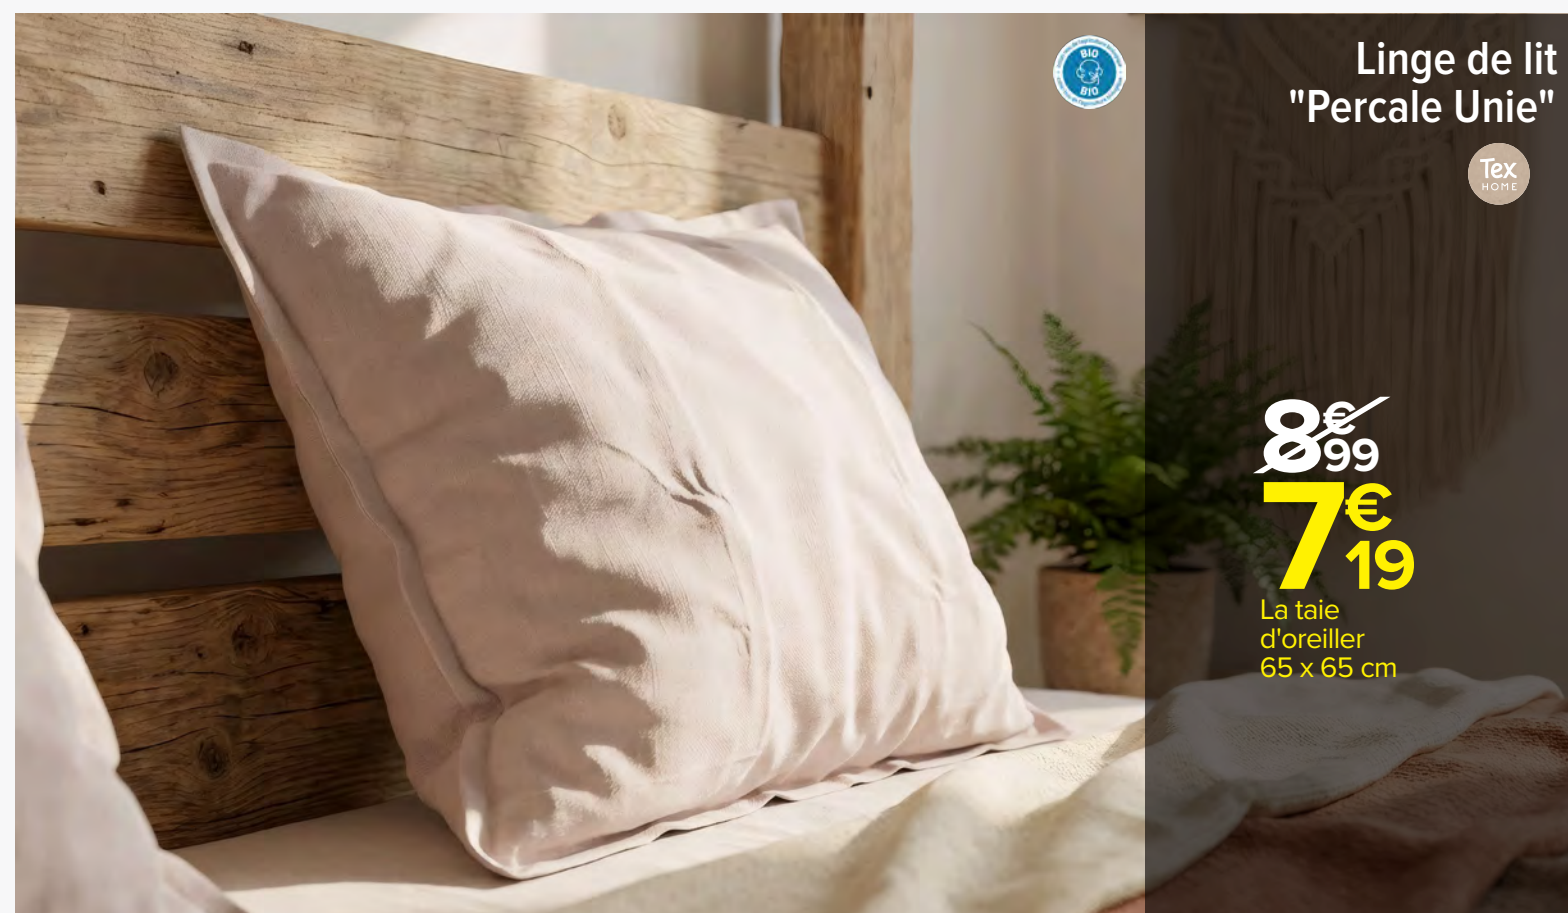

14 marqueurs
de peinture Posca

~~29€⁹⁵~~
14€⁹⁷

La boîte de 14
marqueurs

14 marqueurs de peinture Posca

Marqueurs de peinture à l'eau, contient 4 pointes extra fine, 5 pointes fine, 5 pointes moyenne. Couleurs assorties.