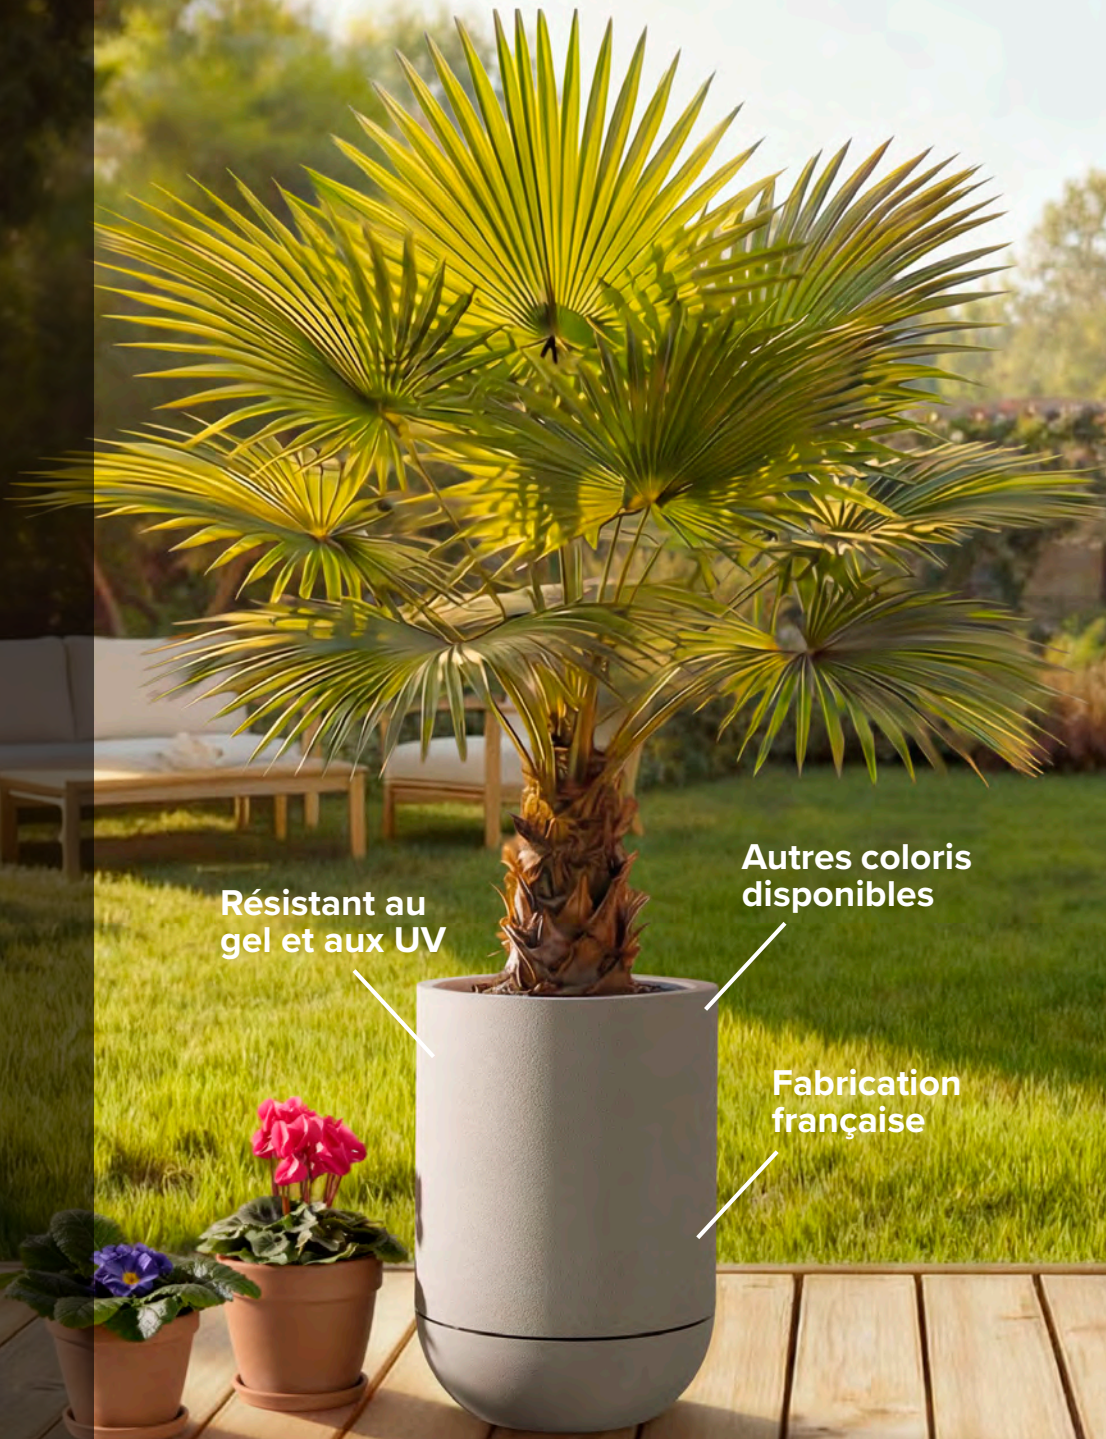

14€⁹⁹
dont 0,29 €
d'éco-participation

Résistant au gel et aux UV

Autres coloris disponibles

Fabrication française

Pot Tulipe effet Granit

Bac double, diamètre 30 cm, hauteur 43 cm. Fabrication Française. 100% recyclable. Système à rétention d'eau. Garantie 7 ans. Existe aussi en diamètre 40 cm, hauteur 57 cm à un prix différent.