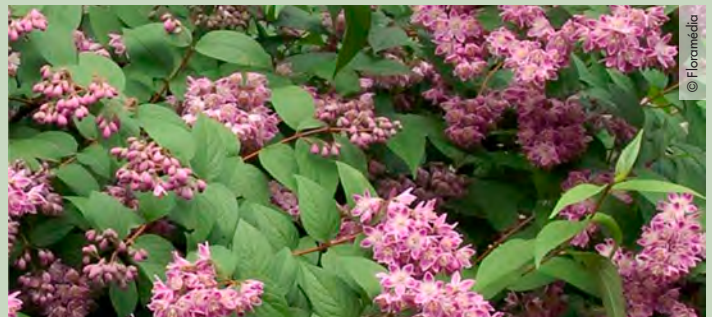

© Floramédia

5€⁹⁹
Le pot de 2L

Arbuste de haie fleurie

Sélection d'arbustes facile à planter et d'entretien ils s'adaptent à différents types de sols et d'expositions. Ils sont parfaits pour structurer vos espaces extérieurs, créer des haies fleuries ou simplement apporter une touche de verdure à votre terrasse.