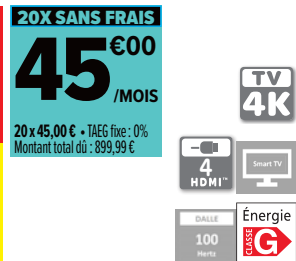

300€
DE REMISE IMMÉDIATE

~~1199€₉₉~~
899€₉₉
dont 17,47 € d'éco-participation
Prix emporté**

Indice de durabilité
8.1 /10

Fiabilité — Réparabilité

REPUBLIQUE FRANÇAISE