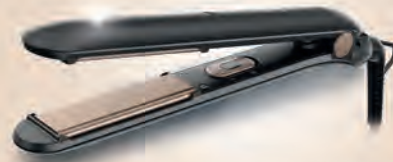

À partir de

9€

10€
D'ACHAT
avec le
Club

Rowenta
= 1
VIGNETTE

L'appareil

En collectionnant les vignettes

*Fin de distribution des vignettes le 10 mai 2026.
Voir modalités complètes sur carrefour.fr

OPERATION VIGNETTES