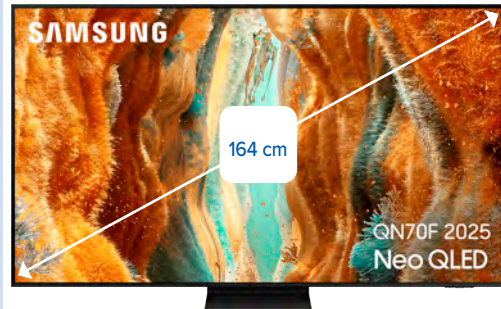

Prix payé en caisse
~~899€₉₉~~
699€₉₉
dont 15,17 € d'éco-participation
Prix emporté**

100€
D'ÉCONOMIES⁽²⁾
avec le **Club**

Soit
599€₉₉
REMISE FIDÉLITÉ DÉDUITE

20X SANS FRAIS
35€00
/MOIS

20 x 35,00 € • TAEG fixe : 0%
Montant total dû : 699,99 €

PENSEZ-Y !
GARANTIE PANNE
+ 3 ANS
après la garantie légale de conformité

Indice de durabilité
6.6 /10

Fiabilité — Réparabilité

REPUBLIQUE FRANÇAISE

Téléviseur QNED 4K*

110€
DE REMISE IMMÉDIATE

~~379€₉₉~~
269€₉₉
dont 11,11 € d'éco-participation
Prix emporté**

Indice de durabilité
7.2 /10

Fiabilité — Réparabilité

REPUBLIQUE FRANÇAISE

Téléviseur QLED 4K*

100€
DE REMISE IMMÉDIATE

~~499€₉₉~~
399€₉₉
dont 15,20 € d'éco-participation
Prix emporté**

Indice de durabilité
5.5 /10

Fiabilité — Réparabilité

REPUBLIQUE FRANÇAISE

Téléviseur QLED 4K*

300€
DE REMISE IMMÉDIATE

~~1199€₉₉~~
899€₉₉
dont 17,47 € d'éco-participation
Prix emporté**

Indice de durabilité
8.1 /10

Fiabilité — Réparabilité

REPUBLIQUE FRANÇAISE

Téléviseur QLED 4K*