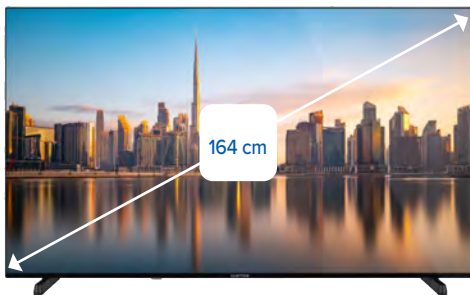

100€
DE REMISE IMMÉDIATE

~~499€₉₉~~
399€₉₉
dont 15,20 € d'éco-participation
Prix emporté**

Indice de durabilité
5.5 /10

Fiabilité — Réparabilité

REPUBLIQUE FRANÇAISE

Téléviseur QLED 4K*