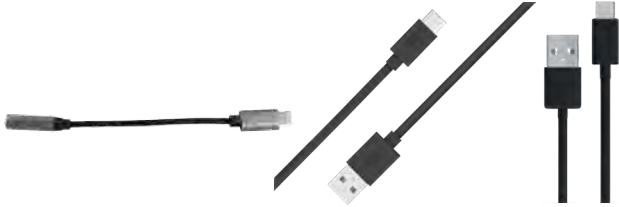

6.3" 5G

256Go Mémoire 8Go de Ram

Appareil photo 48.48.24 mégapixels D.A.S.⁽³⁾ 1.49W/kg

-.20%
DE REMISE IMMÉDIATE

SUR TOUS LES ACCESSOIRES DE CHARGE BIGBEN, MUVIT ET MYWAY
HORS CONDITIONNEMENTS PROMOTIONNELS
Selon disponibilités en magasin

100€
DE REMISE IMMÉDIATE

~~399€~~
99

299€
99

dont 3,07 € d'éco-participation L'unité