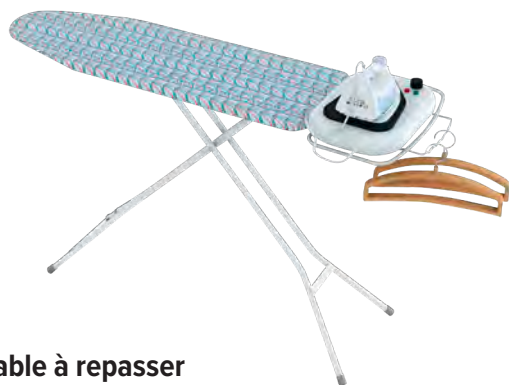

~~49€₉₉~~

34€₉₉

dont 0,42 € d'éco-participation

Défroisseur

calor

Puissance
1300w

Débit vapeur
20g/min

Arrêt automatique

-20%
DE REMISE IMMÉDIATE