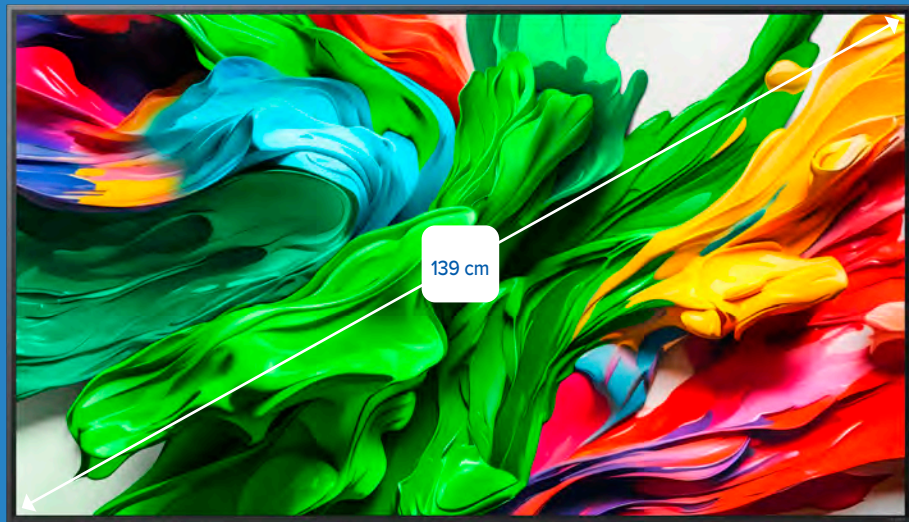

Prix payé en caisse
~~899€₉₉~~
699€₉₉
dont 15,17 € d'éco-participation
Prix emporté**

100€
D'ÉCONOMIES⁽²⁾
avec le **Club**

Soit
599€₉₉
REMISE FIDÉLITÉ DÉDUITE

20X SANS FRAIS
35€00
/MOIS

20 x 35,00 € • TAEG fixe : 0%
Montant total dû : 699,99 €

PENSEZ-Y !
GARANTIE PANNE
+ 3 ANS
après la garantie légale de conformité

Indice de durabilité
6.6 /10

Fiabilité — Réparabilité

REPUBLIQUE FRANÇAISE

Téléviseur QNED 4K*

110€
DE REMISE IMMÉDIATE

~~379€₉₉~~
269€₉₉
dont 11,11 € d'éco-participation
Prix emporté**

Indice de durabilité
7.2 /10

Fiabilité — Réparabilité

REPUBLIQUE FRANÇAISE

Téléviseur QLED 4K*

100€
DE REMISE IMMÉDIATE

~~499€₉₉~~
399€₉₉
dont 15,20 € d'éco-participation
Prix emporté**

Indice de durabilité
5.5 /10

Fiabilité — Réparabilité

REPUBLIQUE FRANÇAISE

Téléviseur QLED 4K*

300€
DE REMISE IMMÉDIATE

~~1199€₉₉~~
899€₉₉
dont 17,47 € d'éco-participation
Prix emporté**

Indice de durabilité
8.1 /10

Fiabilité — Réparabilité

REPUBLIQUE FRANÇAISE

Téléviseur QLED 4K*