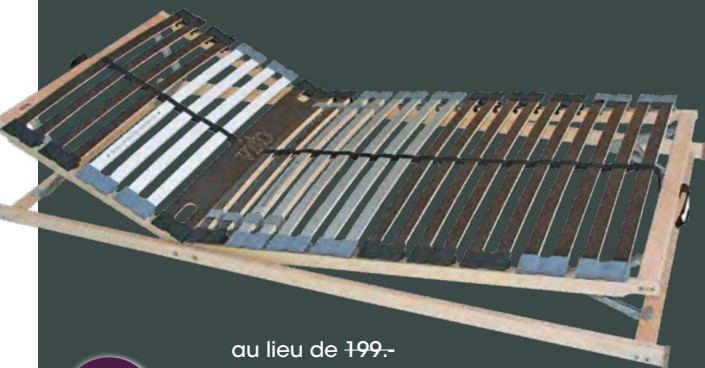

Hergestellt in  
**DEUTSCHLAND**

Armoire à portes battantes  
Décor blanc alpin (panneau  
aggloméré), env. 215x226x64 cm  
1026109-01

au lieu de 979.-

**699.-**

Armoire à portes  
battantes

Sommier à lattes  
28 lattes couvrant le longeron, partie tête et partie pied réglable  
manuellement, env. 80/90/100x200 cm, contre supplément:  
autres dimensions, 1001215\*\*