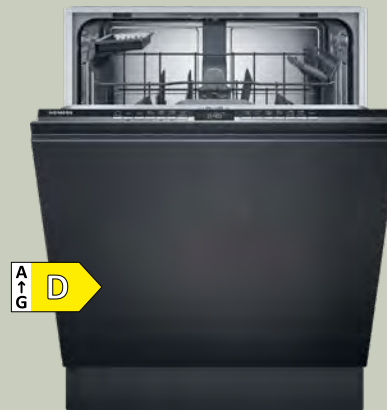

Exemple:
5,15 mètres
linéaires
x 555.-
= 2.858,25

APPAREILS DE MARQUE À DES PRIX IMBATTABLES

Flexible pour vos besoins: Chez nous, tous les appareils sont disponibles séparément ou en combinaison avec un projet d'aménagement de cuisine.

- Touch Display
- Fonction de nettoyage Aqua
- Élément de chauffe circulaire: même résultat de cuisson à tous les niveaux

AEG

Four encastrable BP6100T/A+*, AEG four Meal Assist MATT noir Pyrolyse Maxi Klasse 72L EXCite Full Touch Display EEK A+ fonction de nettoyage Aqua plage de température 30 - 300°C 17 modes de chauffage résistance de grill extension totale FlexiRunners (1 paire), 1128506-00

1349.- PPC
699.-
Four encastrable

AEG

Plaque de cuisson OIO84A00IT saphir mat, induction, autonome, env. 80 cm, Hob²Hood 1128507-00

1370.- PPC
699.-
Plaque de cuisson

BOSCH
Technik fürs Leben

Hotte inclinée DWK85DK6K/A*, largeur env. 80 cm, verre clair noir imprimé 1082066-00

1319.- PPC
449.-
Hotte inclinée

- Moteur silencieux
- Touch Select Basic: sélection rapide des réglages via la commande tactile
- Intérieur facile à nettoyer

SIEMENS

- Vario Speed Plus: lave et sèche la vaisselle jusqu'à trois fois plus vite
- Panier Vario Flex avec étagères rabattables et picots repliables
- Infolight: toujours l'essentiel bien visible grâce au point lumineux bleu

1209.- PPC
444.-
Lave-vaisselle

Lave-vaisselle SX73HX15UE/D*, iQ300 lave-vaisselle entièrement intégré 60 cm XXL, charnière vario 1082783-00

SAMSUNG

Réfrigérateur/congélateur BRB38G703EWWF/E* intégrable hauteur env. 193,5 cm, capacité totale env. 389 litres 1125856-00

1749.- PPC
999.-
Réfrigérateur/
congélateur

A
↑
G E