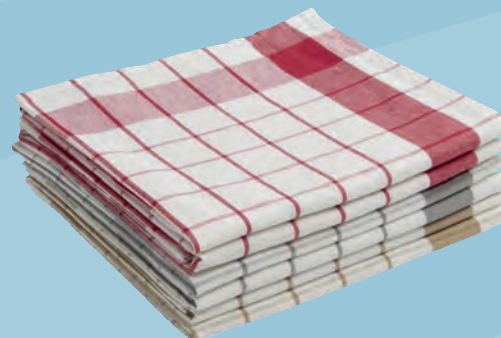

20% REMBOURSÉ
SUR LA CARTE*

3€ SUR MA CARTE*

11,99€

TORCHONS TEX HOME
Multicouleurs imprimé 100% coton
50x70cm. x 6 : 14,99€.