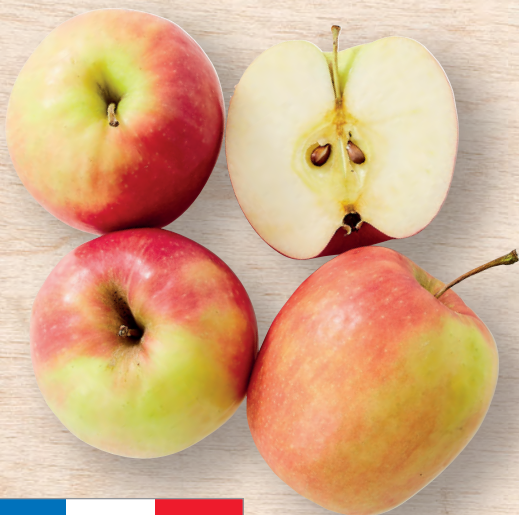

Marché

PRIX COÛTANT*

CETTE SEMAINE, SUR LA POMME
PINK LADY CAT.1

LA PIÈCE

1,99€

ANANAS
Cat.1.

ORIGINE COSTA RICA
OU BENIN

Parce que le plaisir n'attend pas, Supermarché Match a sélectionné pour vous l'excellence avec la gamme 'Le Choix du Goût', la promesse d'une fraîcheur optimale à chaque bouchée. Envie d'en savoir plus ? Scannez le QR code !

ORIGINE FRANCE