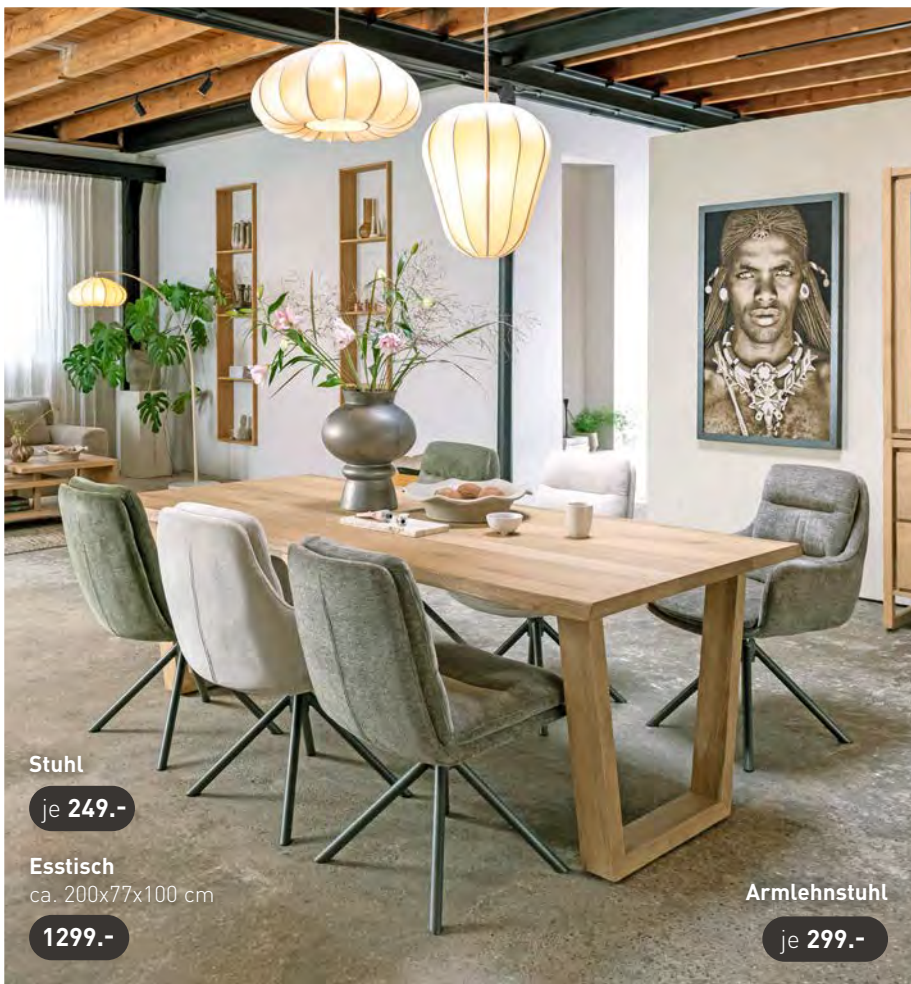

Esstisch

ca. 170(230)x77x100 cm

1999.-

AUSZIEHBAR

Stuhl

je 189.-

Stuhl

je 249.-

Esstisch

ca. 200x77x100 cm

1299.-

Armlehnstuhl

je 299.-

STUHL

Stativgestell
grau, Stoff
verschiedene
Farben
1080748-05/06

je 279.-