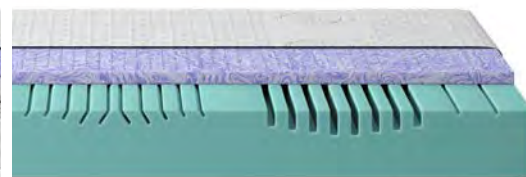

5-JAHRES-
GARANTIE

100 NÄCHTE
PROBESCHLAFEN

MATRATZE

Mondo Ligula 22,
Tonnentaschen-
federkern, ca.
80/90/100x200 cm,
Härtegrad H2, H3 oder
H4, gegen Mehrpreis:
weitere Größen
1128464-00-02

499.-

Ligula Gel-active 20 TTFK

- ca. 3 cm Gel-active® Auflage mit patentierter Rhombo-therm® Stanzung
- ca. 2 cm Komfortschaum Zwischenlage
- ca. 12 cm 1000er Tonnentaschenfedern
- ca. 2 cm Komfortschaumbasis
- Matratzenhöhe: ca. 20 cm

Ligula Gel-active 20 KS

- ca. 3 cm Gel-active® Auflage mit patentierter Rhombo-therm® Stanzung
- ca. 16 cm HyPUR® Basiskern mit 7-Zonen Kontur (einseitig)
- Matratzenhöhe: ca. 20 cm