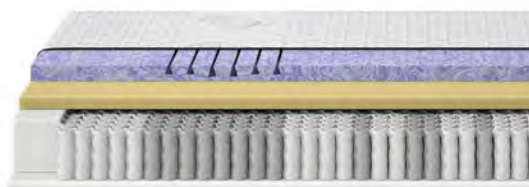

Ligula Gel-active 24 KS

- ca. 4 cm Gel-active® Auflage mit patentierter Rhombo-therm® Stanzung
- ca. 3 cm Gel-active® Zwischenlage
- ca. 16 cm HyPUR® Basiskern mit 7-Zonen Kontur und ausgeprägter Schulterzone
- Matratzenhöhe: ca. 24 cm