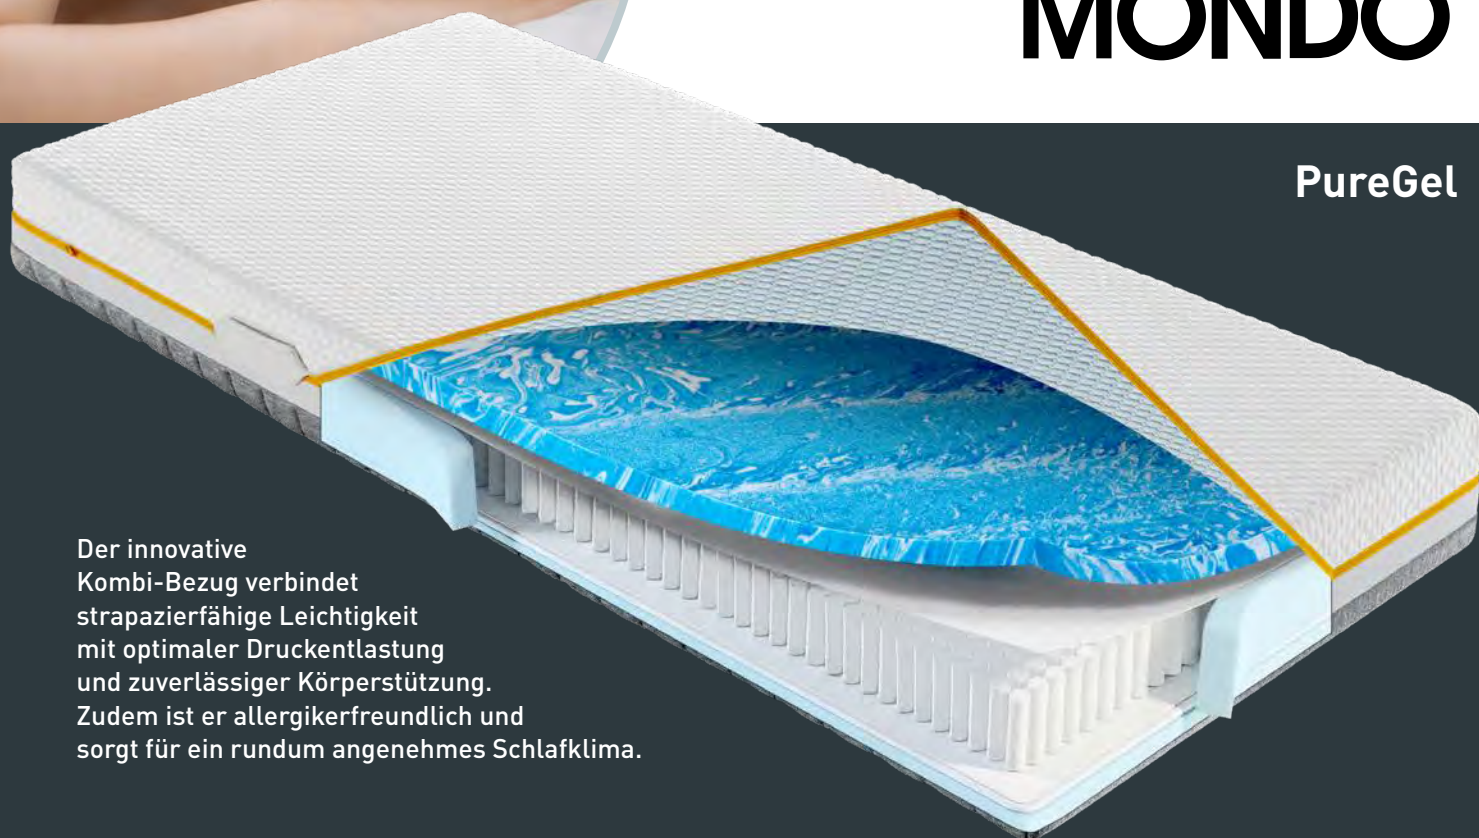

599.-

Kommode
 Asteiche Dekor,
 ca. 120x80x42 cm

599.-

Kommode
 Glas sektfarben glänzend/Asteiche
 Dekor, ca. 80x80x42 cm

439.-

SCHLAF BEGINNT IM DETAIL FÜR SPÜRBAR BESSERE ERHOLUNG.

NACKENSTÜTZKISSEN

Kern Gel-active Schaum,
ca. 32x65 cm
1128466-01

ab 79.-

Erholsamer Schlaf entsteht im Zusammenspiel von Matratze und Kissen. Punktelastische Materialien entlasten Druckpunkte, ergonomische Formen stützen Kopf und Nacken – für eine natürliche Liegeposition Nacht für Nacht.

MONDO®

PureGel

Der innovative Kombi-Bezug verbindet strapazierfähige Leichtigkeit mit optimaler Druckentlastung und zuverlässiger Körperstützung. Zudem ist er allergikerfreundlich und sorgt für ein rundum angenehmes Schlafklima.