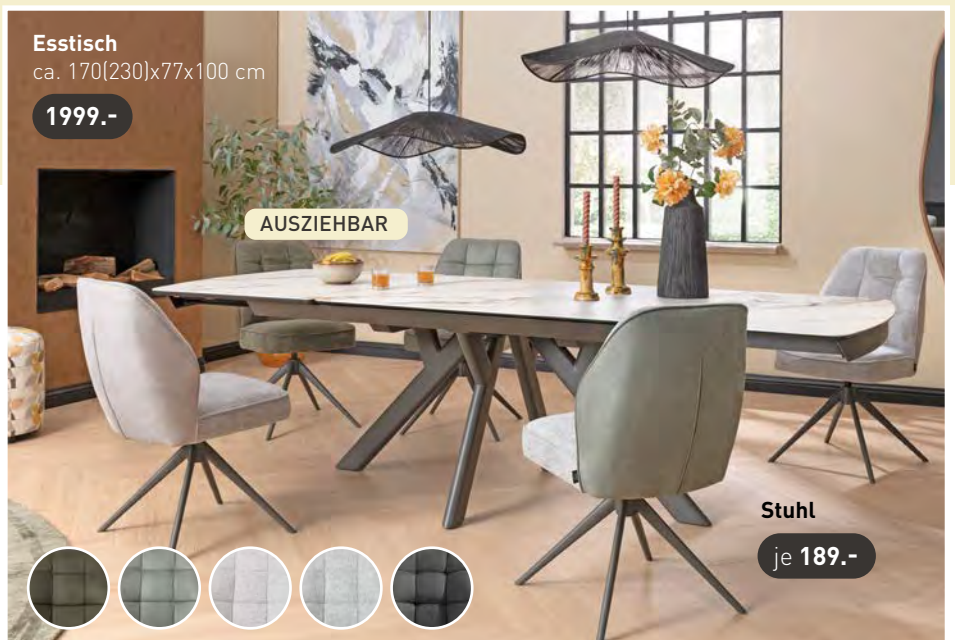

Esstisch

ca. 170(230)x77x100 cm

1999.-

AUSZIEHBAR

Stuhl

je 189.-