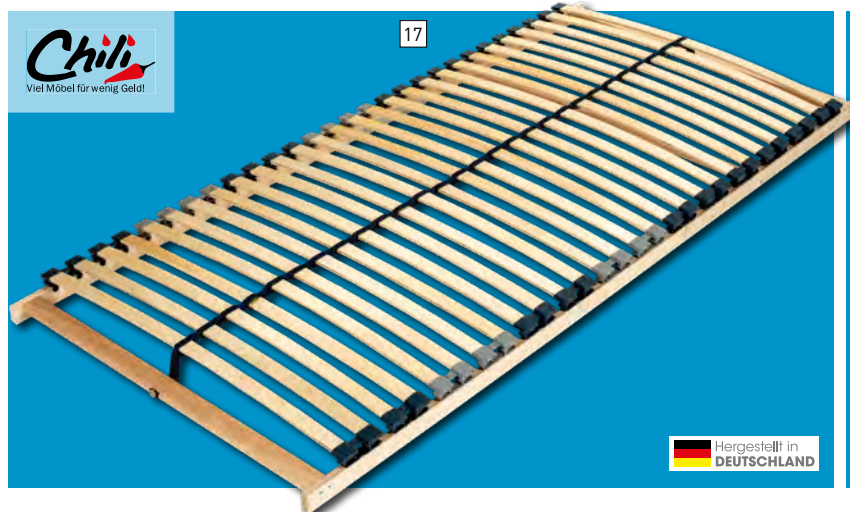

ORGANISÉ

- 16 | **Cadre de lit**
  Chêne sauvage massif huilé,
  surface de couchage
  env. 140 x 200 cm
  5000216-03 **249,-**
- 17 | **Sommier à lattes**
  28 lattes, env. 90 x 200 cm,
  contre supplément: 140x200 cm
  5004362** **79,-**
- 18 | **Matelas**
  Mousse confort à 7 zones,
  env. 90 x 200 cm, degré de dureté
  2, contre supplément: autres
  dimensions et degrés de dureté
  5013796-03 **99,-**

Tous les prix sont des prix emportés.

Hergestellt in
DEUTSCHLAND

100 NUITS
D'ESSAI

GARANTIE
5 ANS

99,-