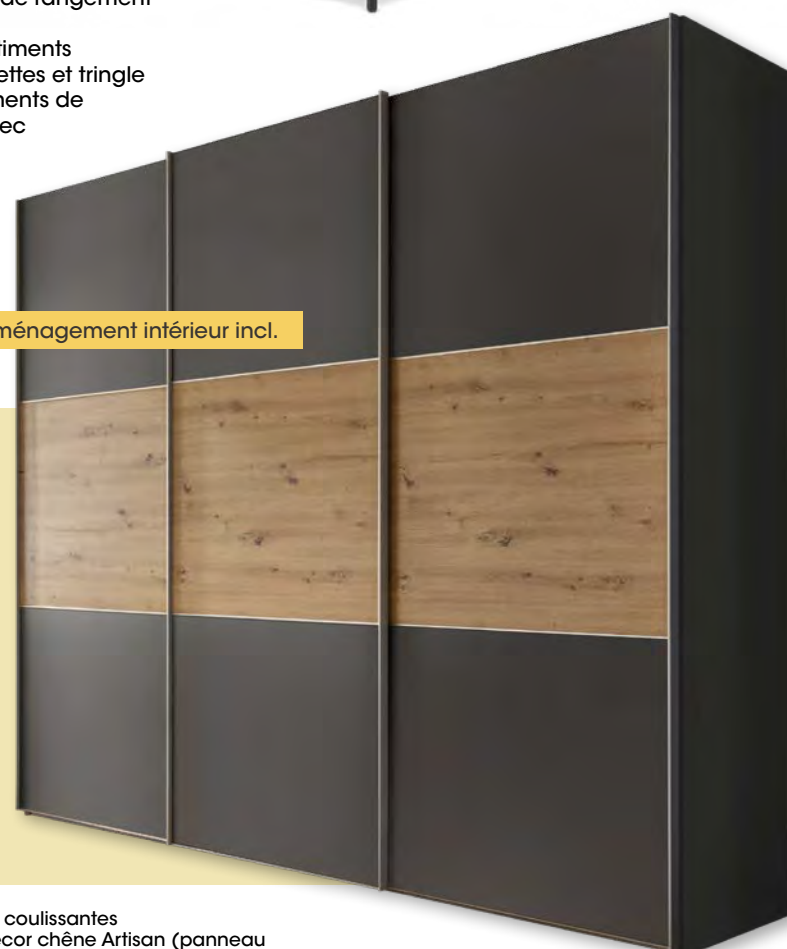

Armoire à portes coulissantes

Hergestellt in DEUTSCHLAND

Viel Möbel für wenig Geld!

Armoire à portes coulissantes
Décor volcan, décor chêne Artisan (panneau aggloméré laminé), env. 280x222x68 cm, 1004091-11