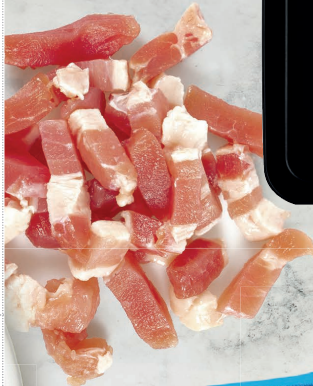

# l'incontournable .... QUICHE .... LORRAINE

25% REMBOURSE SUR LA CARTE\*

2,50€ SUR MA CARTE\*

SOIT CAGNOTTE DÉDUITE :

**7,49€**

PLAT À FOUR  
CARREFOUR HOME  
Rectangulaire 34x26cm  
revêtement anti adhésif : 9,99€.