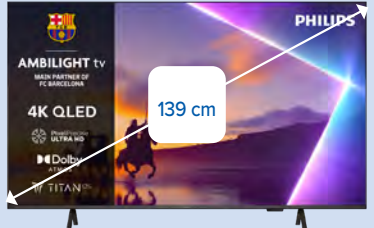

MULTIMÉDIA

TCL

80€
DE REMISE IMMÉDIATE

~~349€₉₉~~

269€₉₉
dont 11,11 € d'éco-participation
Prix emporté**

TCL
43"
QLED
AIPIQ Processor
Dolby Atmos
Dolby Vision HDR
Google TV

TV 4K

3 HDMI

Smart TV

Énergie **G**

Indice de durabilité **7.2 / 10**

Fiabilité — Réparabilité

■ RÉPUBLIQUE FRANÇAISE

Téléviseur QLED 4K*
Réf. : 43T69C
Garantie légale 2 ans

Indice de durabilité **6.5 / 10**

Fiabilité — Réparabilité

■ RÉPUBLIQUE FRANÇAISE

10X SANS FRAIS

38€00 /MOIS

9 x 38,00 € + 1 apport : 38,00 €
TAEg fixe : 0%
Montant total dû : 341,99 €

Indice de durabilité **8.1 / 10**

Fiabilité — Réparabilité

■ RÉPUBLIQUE FRANÇAISE

10X SANS FRAIS

50€00 /MOIS

9 x 50,00 € + 1 apport : 50,00 €
TAEg fixe : 0%
Montant total dû : 449,99 €

Indice de durabilité **7.9 / 10**

Fiabilité — Réparabilité

■ RÉPUBLIQUE FRANÇAISE

10X SANS FRAIS

45€00 /MOIS

9 x 45,00 € + 1 apport : 45,00 €
TAEg fixe : 0%
Montant total dû : 404,99 €

200€
DE REMISE IMMÉDIATE

~~579€₉₉~~

379€₉₉
dont 11,11 € d'éco-participation
Prix emporté**

Téléviseur LED 4K*
Réf. : 50NANO80A
Garantie légale 2 ans

TV 4K

3 HDMI

Smart TV

Énergie **G**

Prix payé en caisse

~~699€₉₉~~

499€₉₉
dont 15,17 € d'éco-participation
Prix emporté**

50€ D'ÉCONOMIES⁽²⁾ avec le **Club**

Soit **449€₉₉**

REMISE FIDÉLITÉ DÉDUITE

Téléviseur QLED 4K*
Réf. : 65E7S
Garantie légale 2 ans

TV 4K

3 HDMI

Énergie **G**

50€
DE REMISE IMMÉDIATE

~~499€₉₉~~

449€₉₉
dont 15,17 € d'éco-participation
Prix emporté**

Téléviseur QLED 4K*
Réf. : 55PUS8450/12
Garantie légale 2 ans

TV 4K

Smart TV

3 HDMI

Énergie **G**

PHILIPS