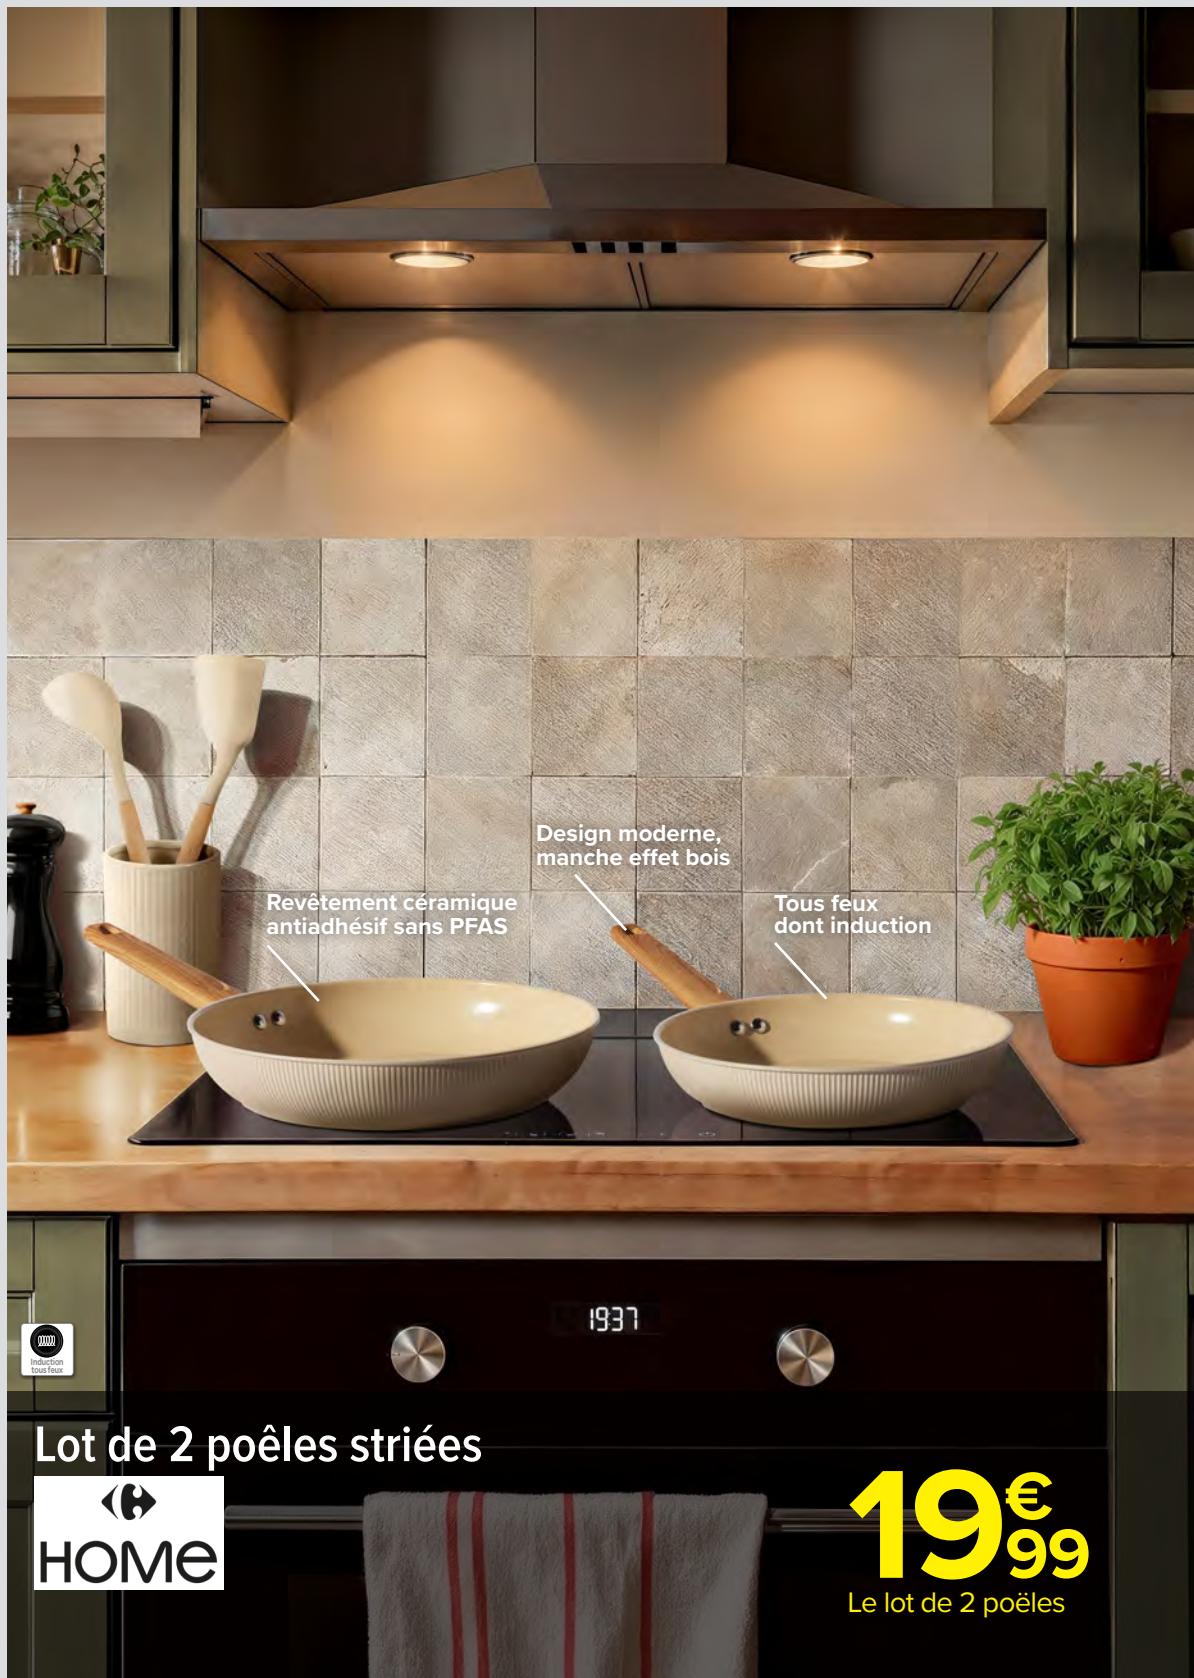

À SAISIR

Revêtement céramique
antiadhésif sans PFAS

Design moderne,
manche effet bois

Tous feux
dont induction

Lot de 2 poêles striées

HOME

**19€
99**

Le lot de 2 poêles